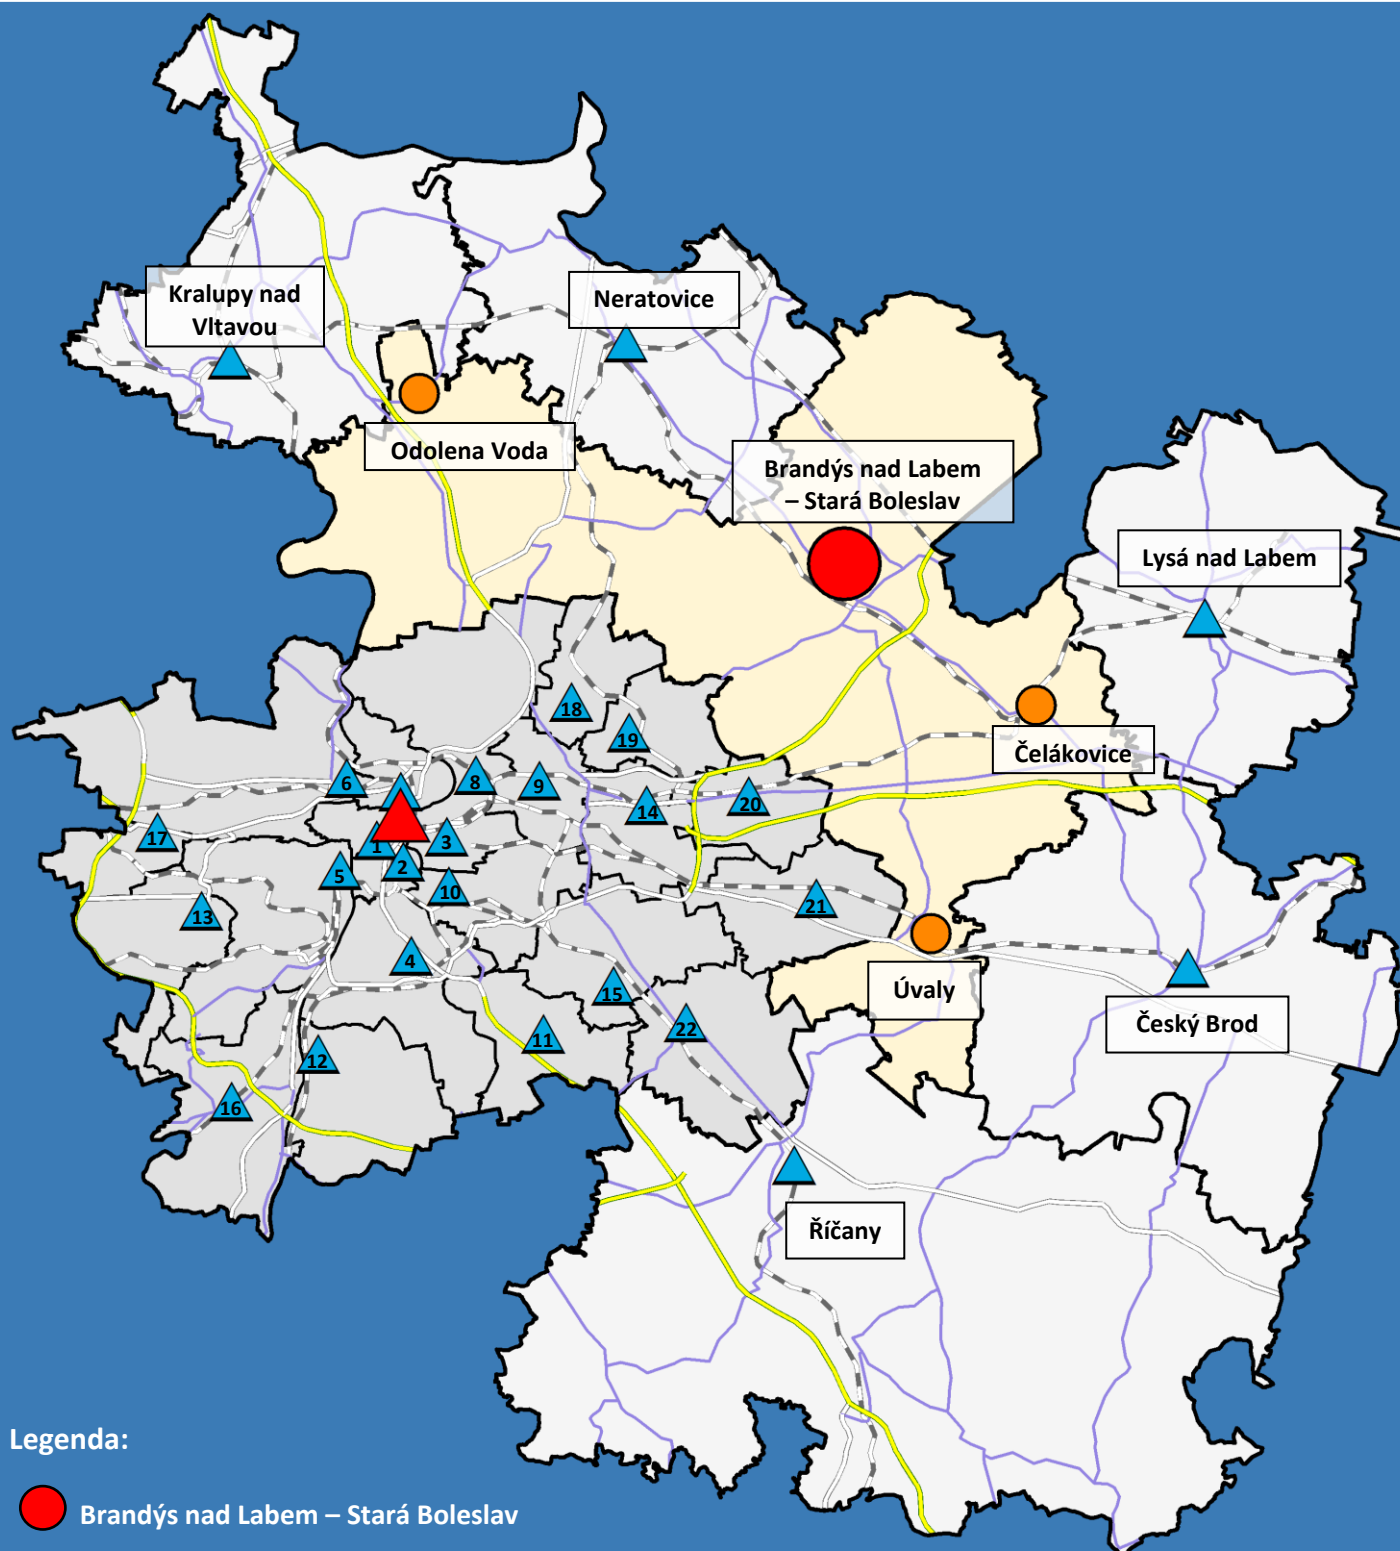

KAM NA ÚŘAD?

Rádce pro obyvatele správního obvodu obce s rozšířenou působností Brandýs nad Labem – Stará Boleslav

Legenda:

-  Brandýs nad Labem – Stará Boleslav
-  Vybraná města ve správním obvodu
-  Pracoviště MěÚ Brandýs nad Labem – Stará Boleslav na adrese Biskupská 7, Praha 1
-  Úřady obcí s rozšířenou působností včetně 22 úřadů městských částí Prahy

K JAKÝM DOCHÁZÍ ZMĚNÁM?

Na základě rozhodnutí vedení města Brandýs nad Labem – Stará Boleslav dochází od **1. 1. 2018** k **přesunu agend** pracovišť městského úřadu, která se nacházela v Praze (Biskupská 7 a Orebitská 477). Pracoviště na adrese Orebitská 477 se ruší. Provoz bude **částečně zachován** jen na adrese **Biskupská 7, Praha 1**, kde budou zajištěny následující agendy:

1. Vydávání řidičských průkazů a evidence řidičů
2. Oddělení sociálně právní ochrany dětí
3. Sociální kurátor
4. Výdej parkovacích průkazů pro držitele průkazů ZTP, ZTP/P
5. Podatelna

Ostatní agendy, které byly dosud vyřizovány na pracovištích v Praze, budou přesunuty do objektů ve městě Brandýs nad Labem na adrese Ivana Olbrachta 59/2 a ve Staré Boleslavi na adrese Mariánské náměstí 28. **Na pracovišti Biskupská 7 je již nebude možné vyřídit.**

Co je místní příslušnost?

Místní příslušnost udává, který úřad se určitou problematikou zabývá. U agend obecních a městských úřadů je místní příslušnost nejčastěji určena správním obvodem, ve kterém má občan přihlášeno trvalé bydliště.